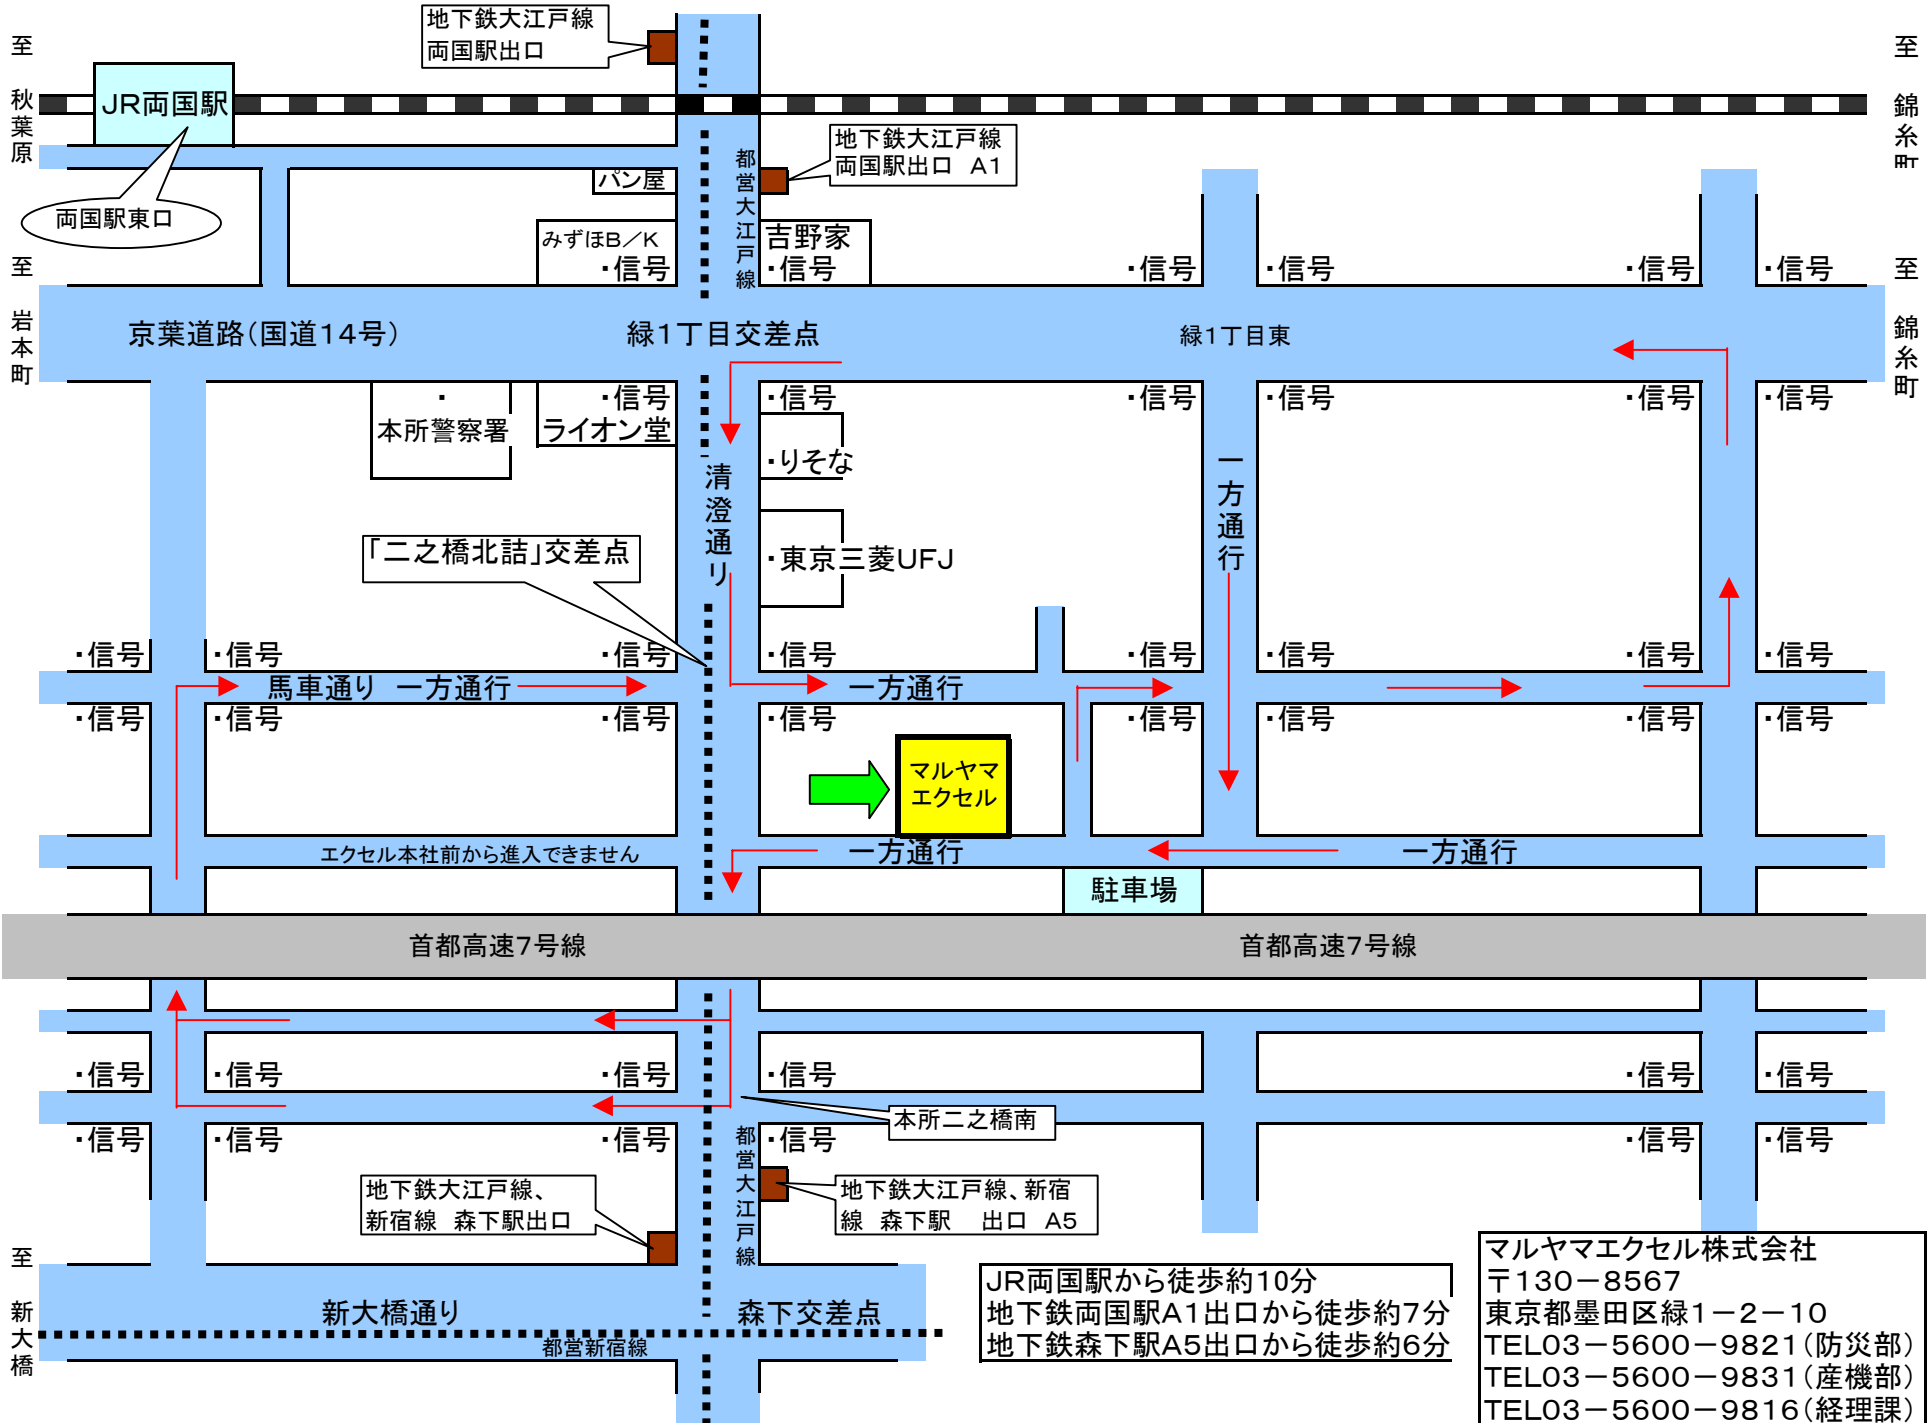

マルヤマエクセル(株)周辺地図

JR両国駅から徒歩約10分
 地下鉄両国駅A1出口から徒歩約7分
 地下鉄森下駅A5出口から徒歩約6分

マルヤマエクセル株式会社
 〒130-8567
 東京都墨田区緑1-2-10
 TEL03-5600-9821(防災部)
 TEL03-5600-9831(産機部)
 TEL03-5600-9816(経理課)